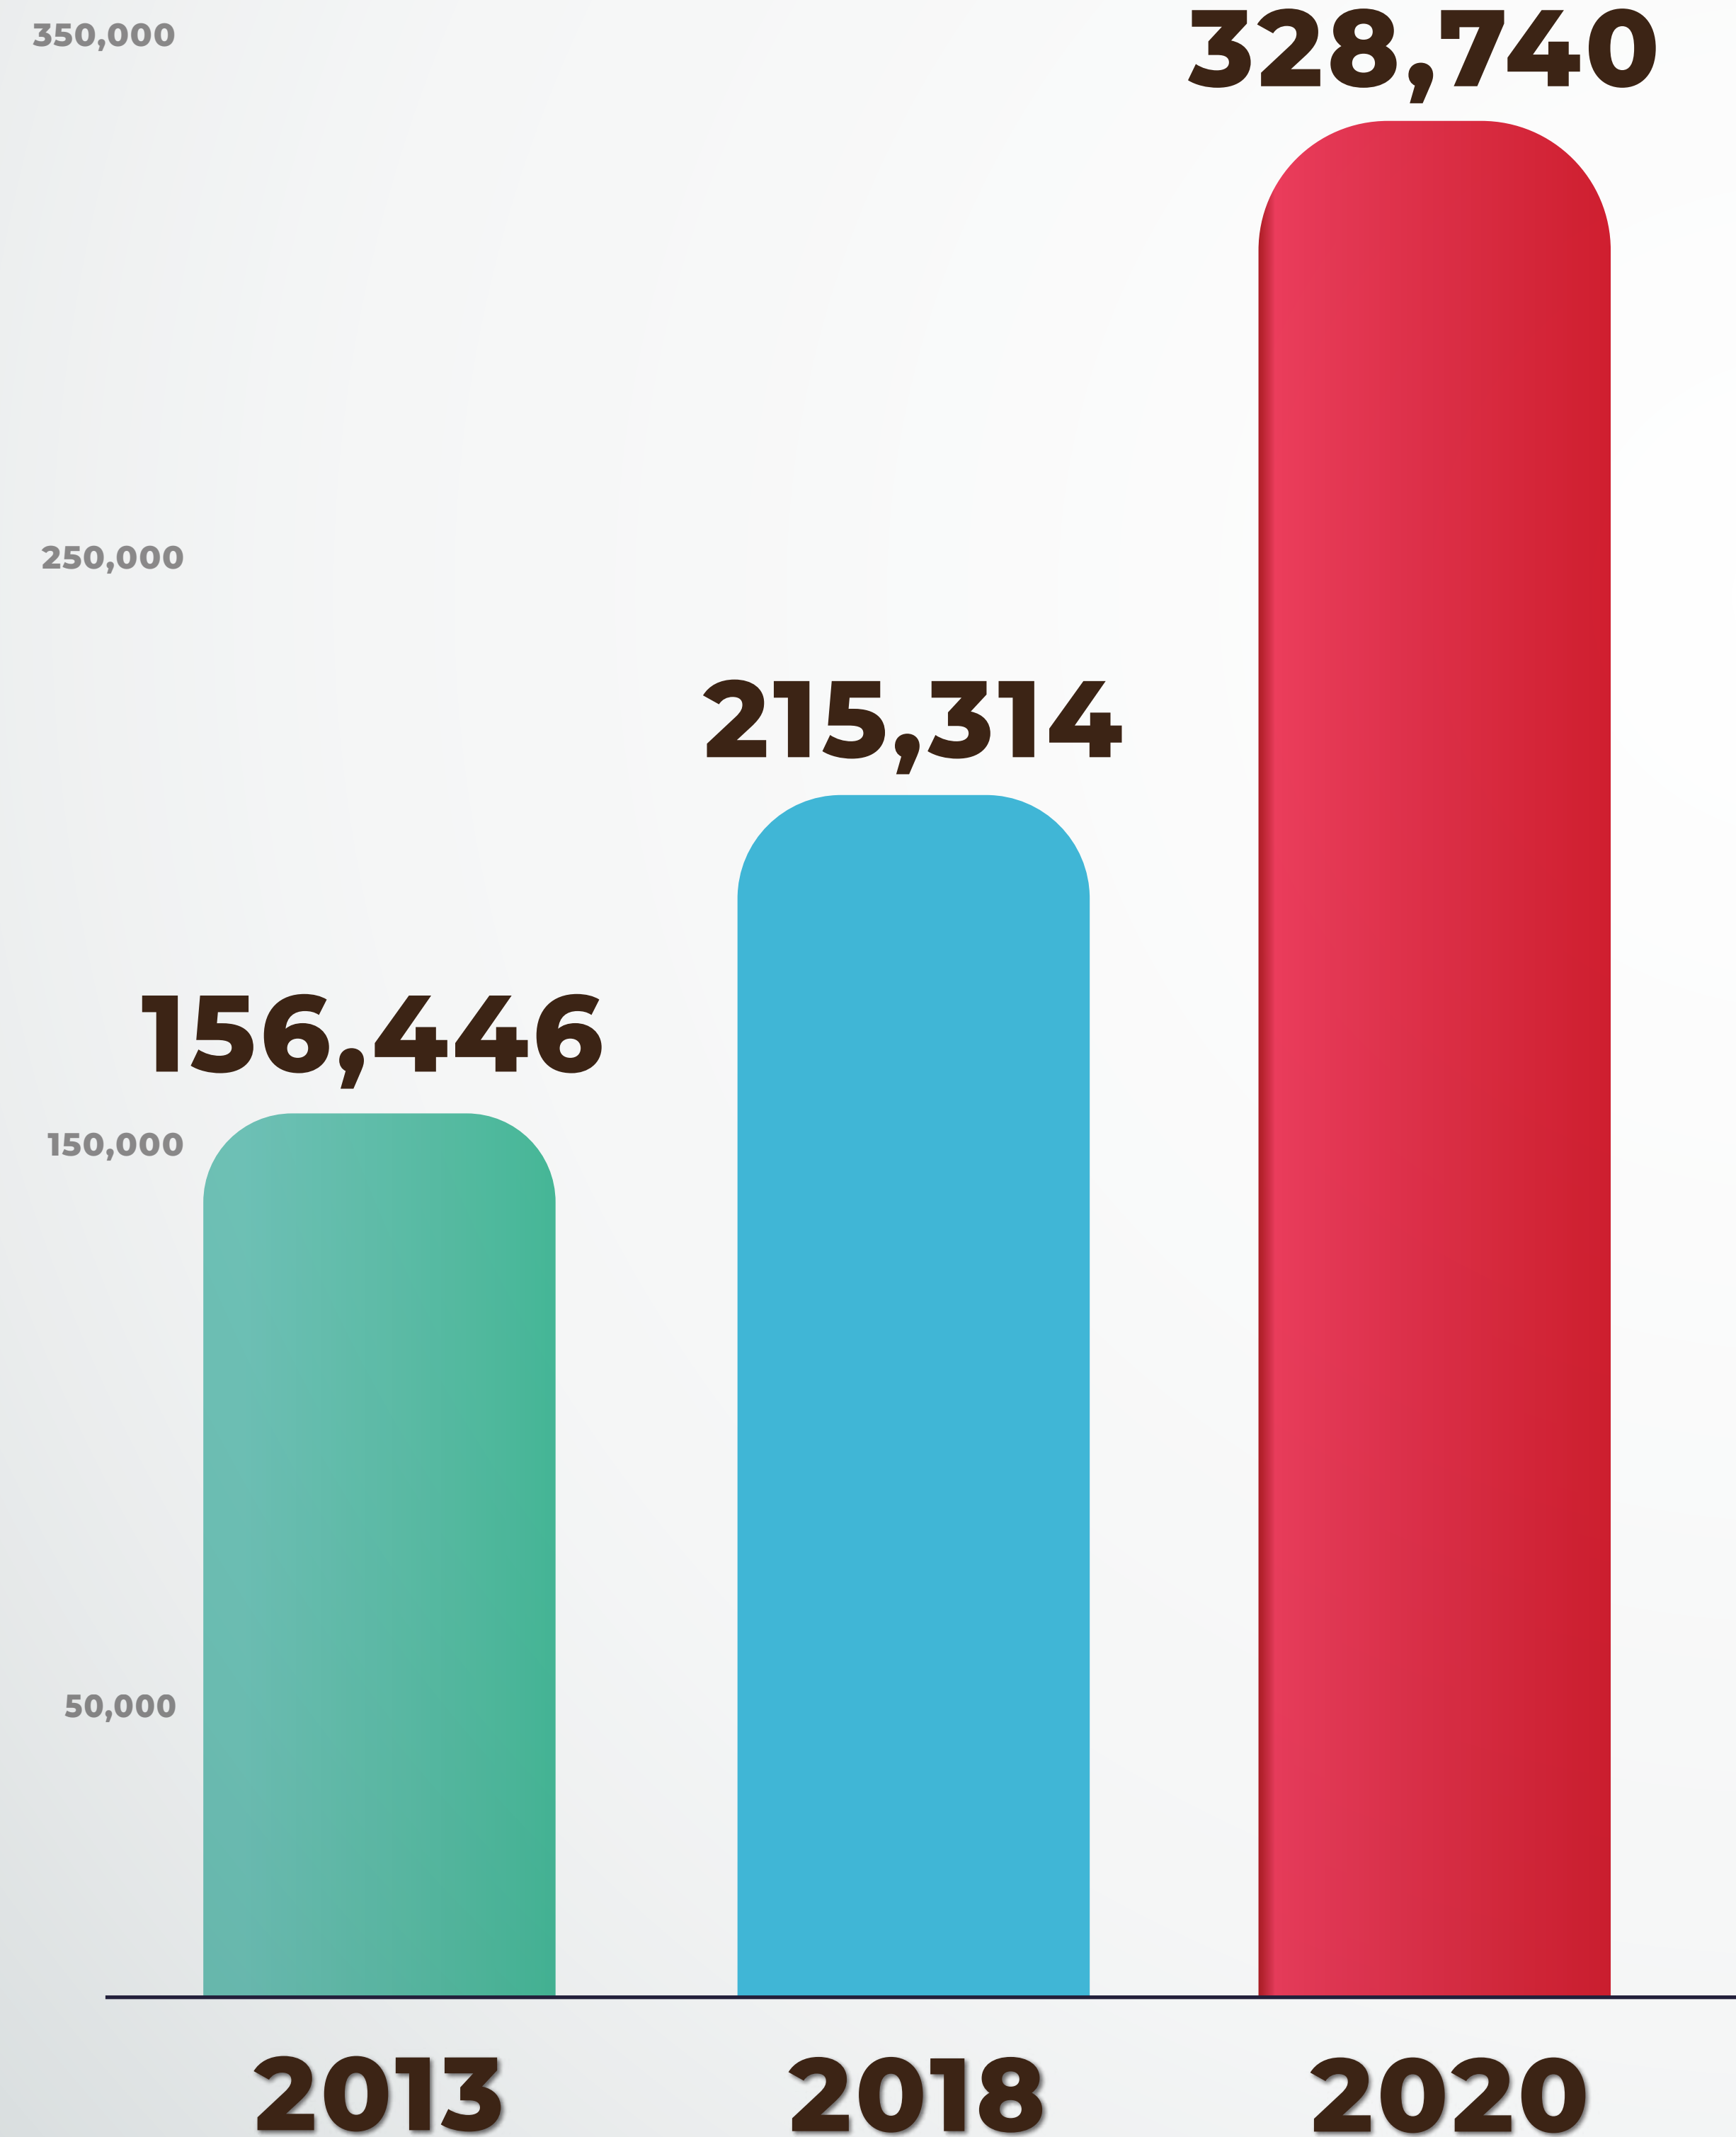

**DREJTORIA E PËRGJITHSHME
E SHËRBIMEVE TË
TRANSPORTIT RRUGOR**

RAPORTI JANAR-DHJETOR 2020

www.dpshttr.gov.al

REKORD TË ARDHURASH! DHJETOR

000/Lekë

+110% më shumë
se 2013!

+53% më shumë
se 2018!

182%
REALIZIM
I PLANIT!

REKORD SHËRBIMESH! DHJETOR

+103% më shumë
se 2013!

+38% më shumë
se 2018!

1,761
QYTETARË/ORË
GJATË
DHJETOR 2020!

TË ARDHURAT JANAR-DHJETOR

000/Lekë

2,800,000

2,000,000

+77%

më shumë
se 2013!

+24%

më shumë
se 2018!

110%
REALIZIM
I PLANIT!

*Shërbimi i mbyllur gjatë dt. 13.03-14.04.2020 për shkak të COVID-19!

SHËRBIME TË OFRUARA JANAR-DHJETOR

+82% më shumë
se 2013!

+14% më shumë
se 2018!

1,277
QYTETARË/ORË GJATË
JANAR-DHJETOR 2020!

*Shërbimi i mbyllur gjatë dt. 13.03-14.04.2020 për shkak të COVID-19!

TË ARDHURAT SIPAS AKTIVITETIT JANAR-DHJETOR

Regjistrim Mjeti

1.057.793.000 ALL