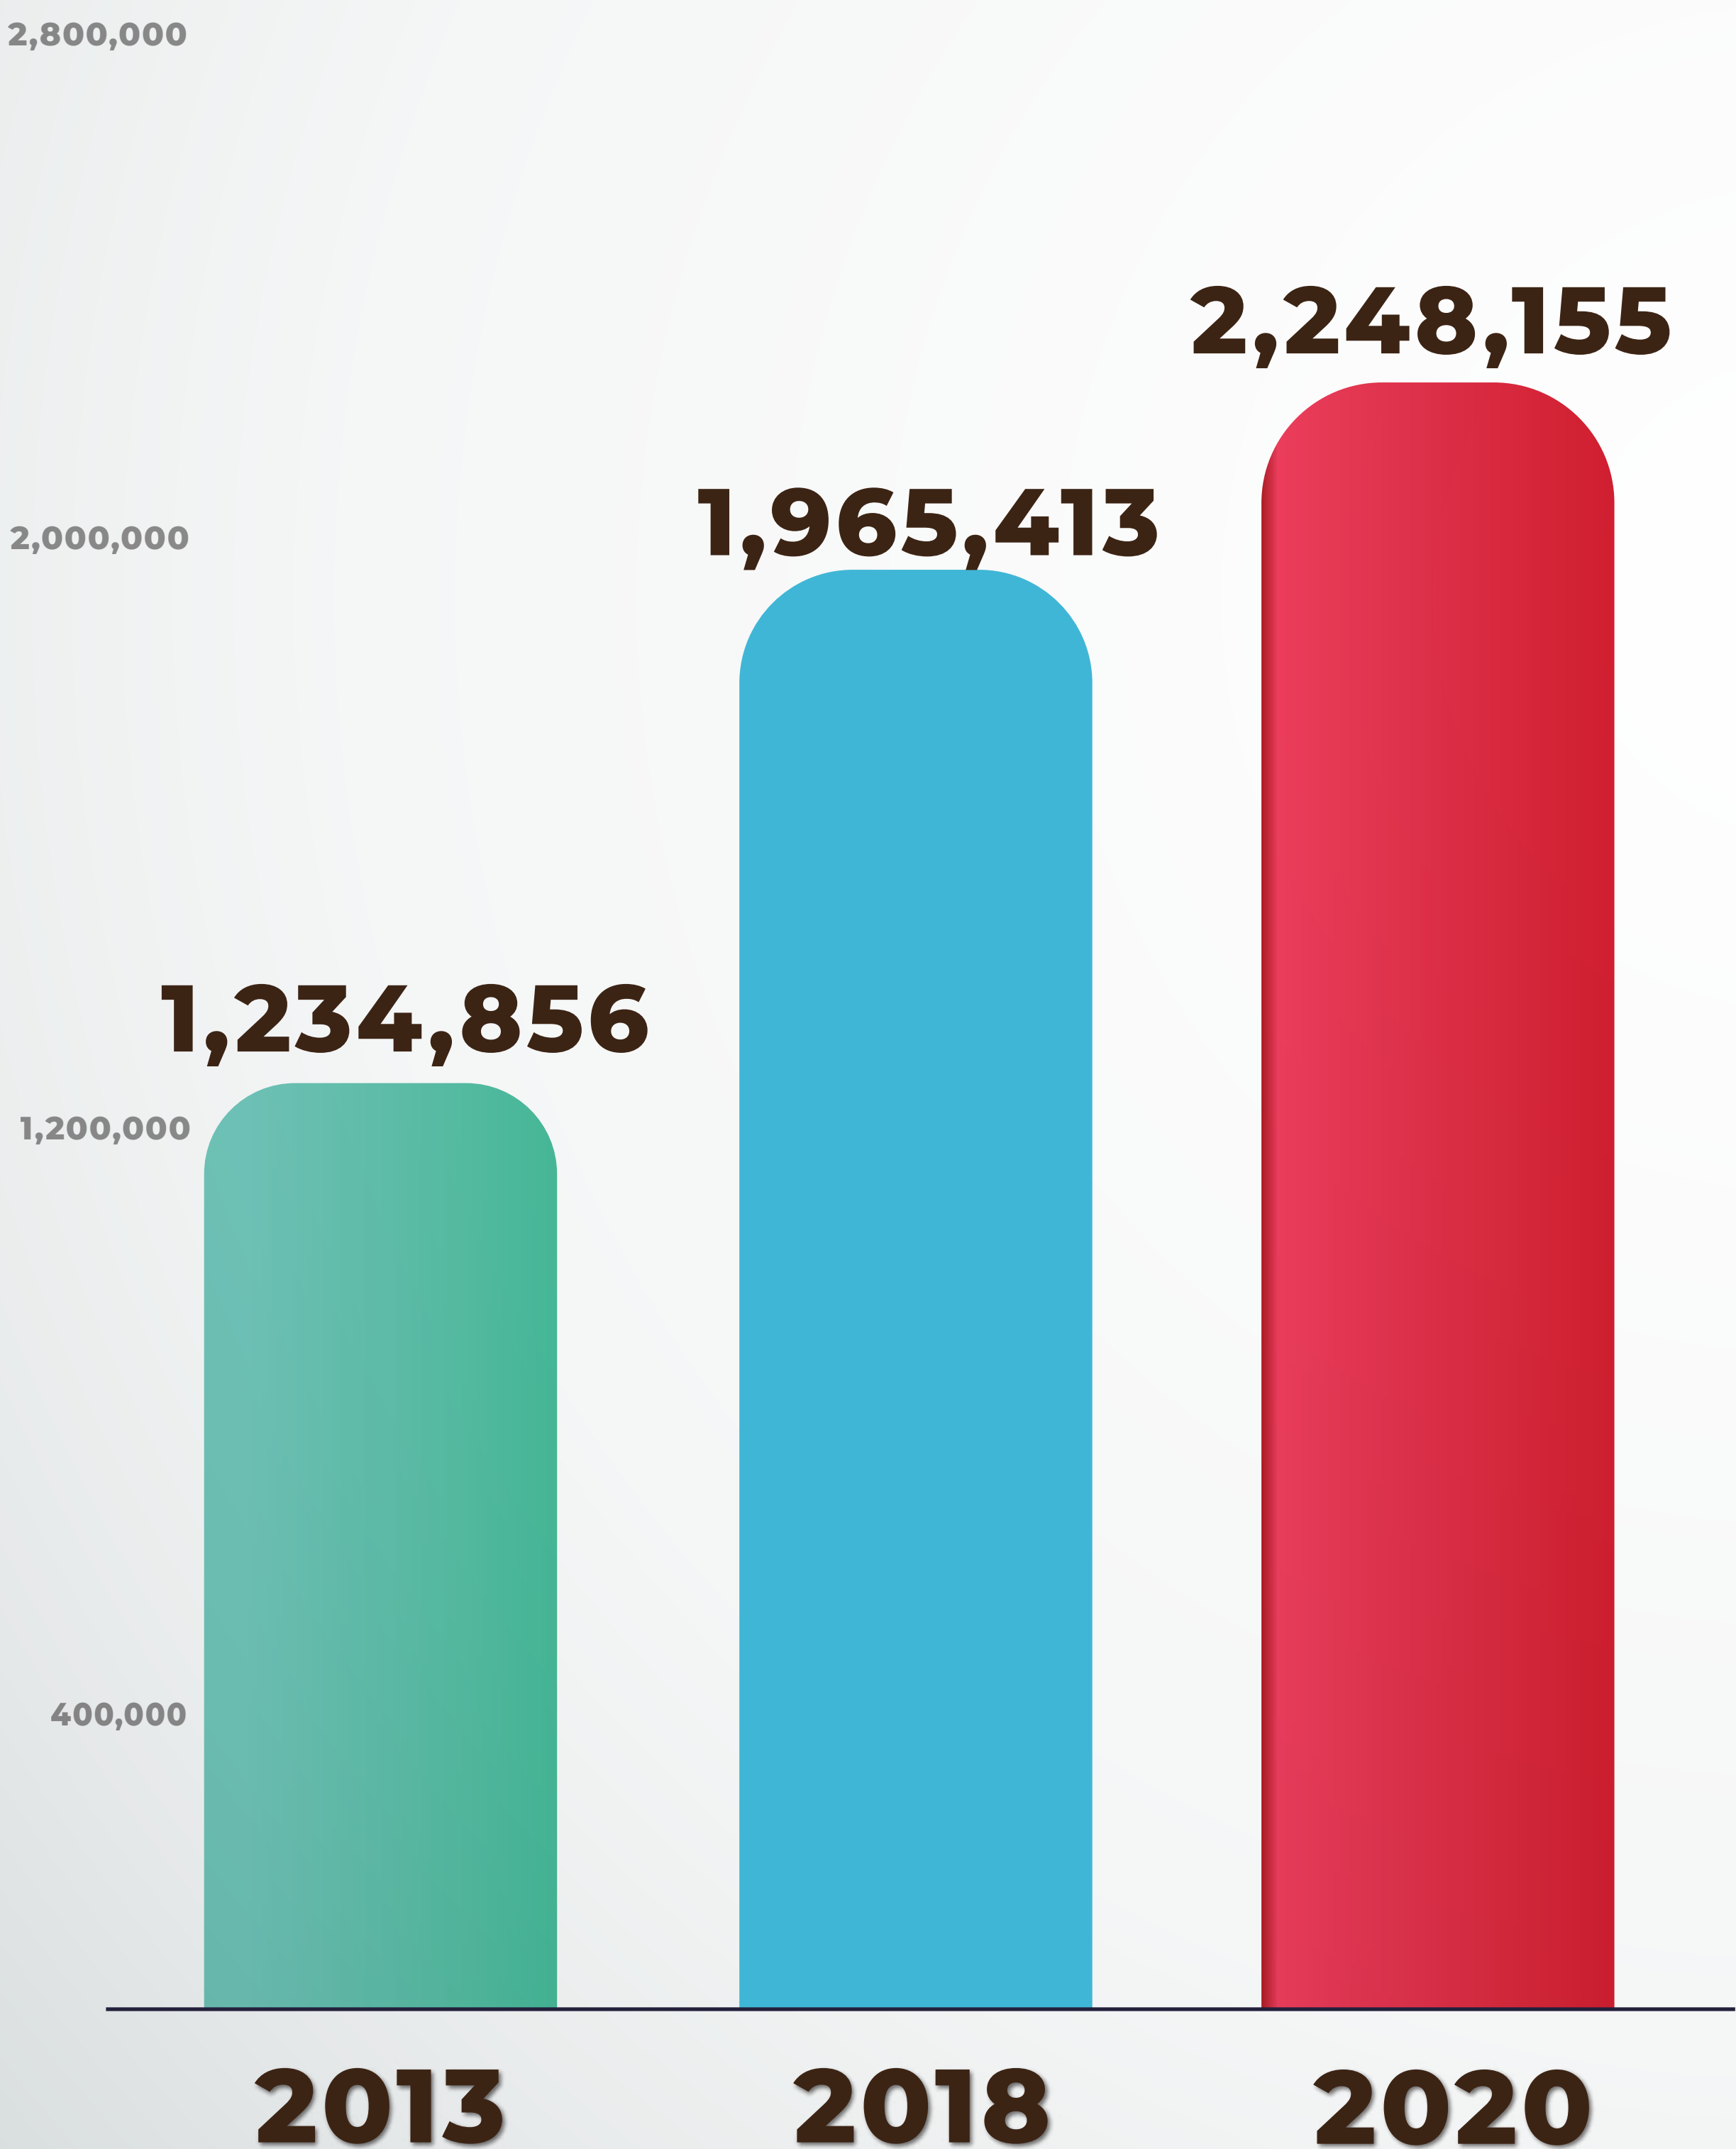

REKORD SHËRBIMESH! DHJETOR

+103% më shumë
se 2013!

+38% më shumë
se 2018!

1,761
QYTETARË/ORË
GJATË
DHJETOR 2020!

TË ARDHURAT JANAR-DHJETOR

000/Lekë

2,800,000

2,000,000

1,200,000

400,000

1,299,745

1,862,690

2,302,713

2013

2018

2020

+77%

më shumë
se 2013!

+24%

më shumë
se 2018!

110%
REALIZIM
I PLANIT!

*Shërbimi i mbyllur gjatë dt. 13.03-14.04.2020 për shkak të COVID-19!

SHËRBIME TË OFRUARA JANAR-DHJETOR

+82% më shumë
se 2013!

+14% më shumë
se 2018!

1,277
QYTETARË/ORË GJATË
JANAR-DHJETOR 2020!

*Shërbimi i mbyllur gjatë dt. 13.03-14.04.2020 për shkak të COVID-19!

TË ARDHURAT SIPAS AKTIVITETIT JANAR-DHJETOR

Regjistrim Mjeti

1.057.793.000 ALL