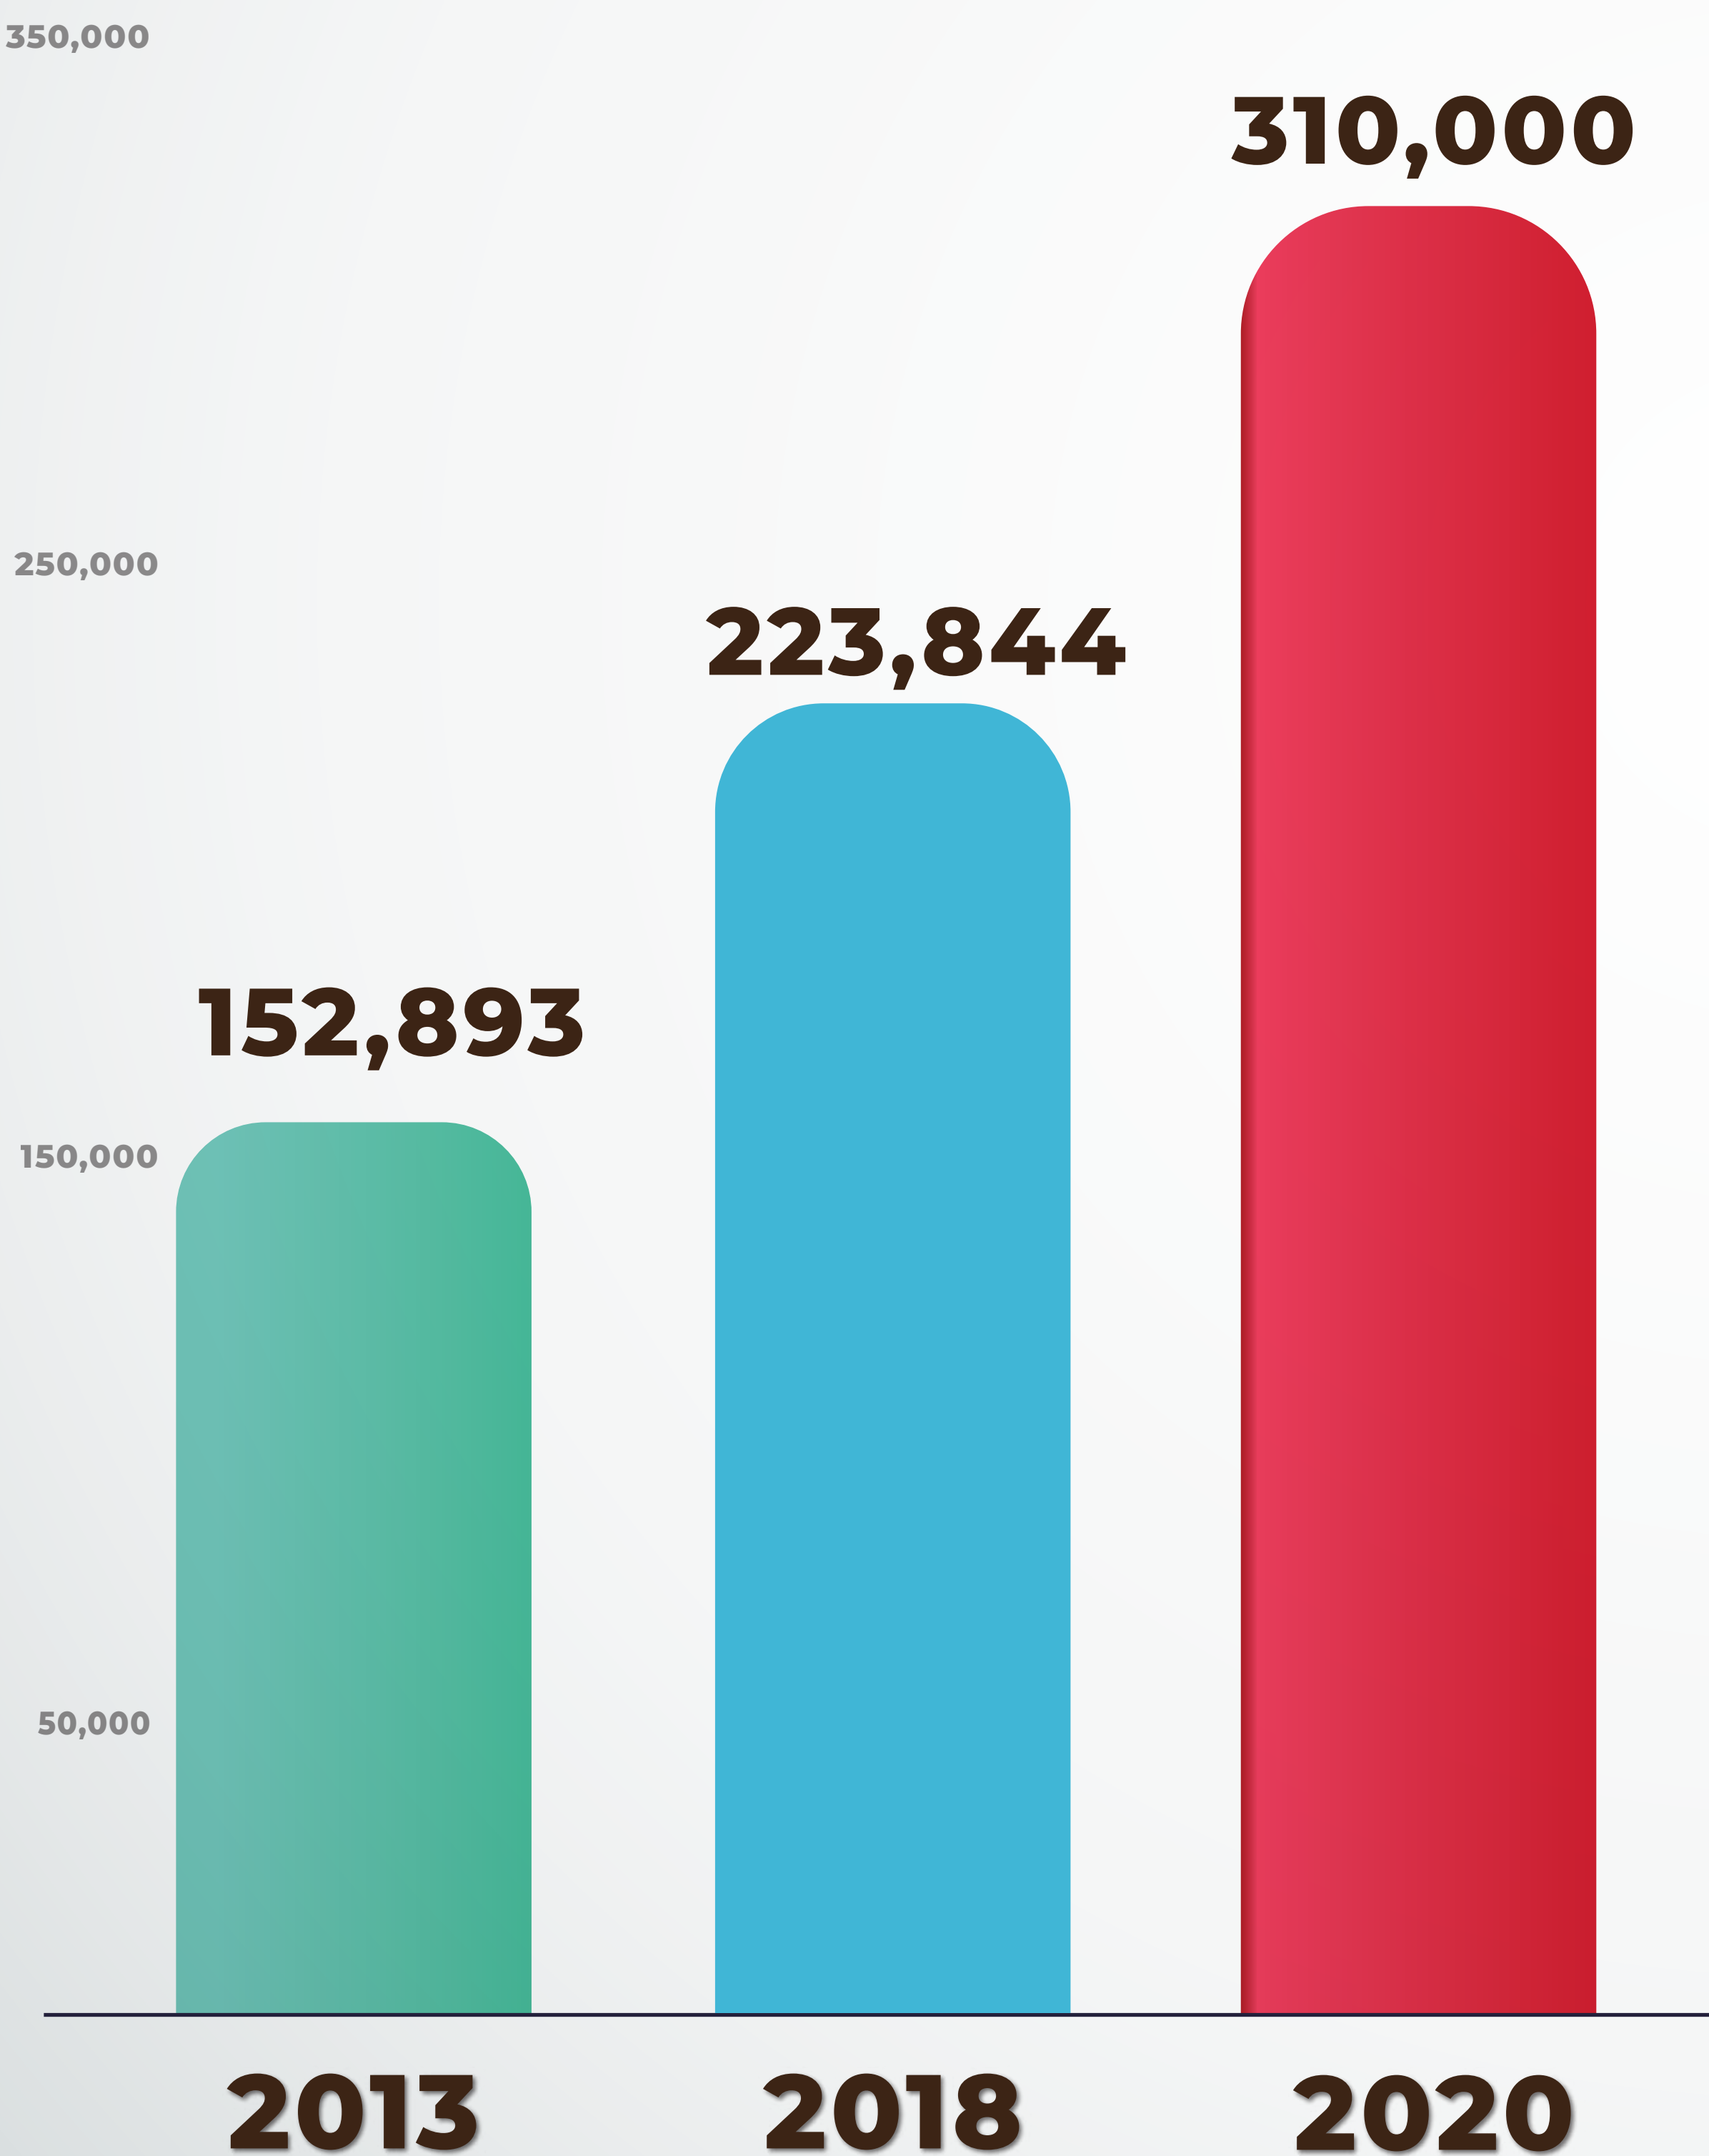

**DREJTORIA E PËRGJITHSHME
E SHËRBIMEVE TË
TRANSPORTIT RRUGOR**

RAPORTI JANAR-DHJETOR 2020

www.dpshttr.gov.al

REKORD TË ARDHURASH! DHJETOR

000/Lekë

+110% më shumë
se 2013!

+53% më shumë
se 2018!

182%
REALIZIM
I PLANIT!

REKORD SHËRBIMESH! DHJETOR

+103% më shumë
se 2013!

+38% më shumë
se 2018!

1,761
QYTETARË/ORË
GJATË
DHJETOR 2020!

TË ARDHURAT JANAR-DHJETOR

000/Lekë

2,800,000

2,000,000

+77%

më shumë
se 2013!

+24%

më shumë
se 2018!

110%
REALIZIM
I PLANIT!

*Shërbimi i mbyllur gjatë dt. 13.03-14.04.2020 për shkak të COVID-19!

SHËRBIME TË OFRUARA JANAR-DHJETOR

+82% më shumë
se 2013!

+14% më shumë
se 2018!

1,277
QYTETARË/ORË GJATË
JANAR-DHJETOR 2020!

*Shërbimi i mbyllur gjatë dt. 13.03-14.04.2020 për shkak të COVID-19!

TË ARDHURAT SIPAS AKTIVITETIT JANAR-DHJETOR

Regjistrim Mjeti

1.057.793.000 ALL